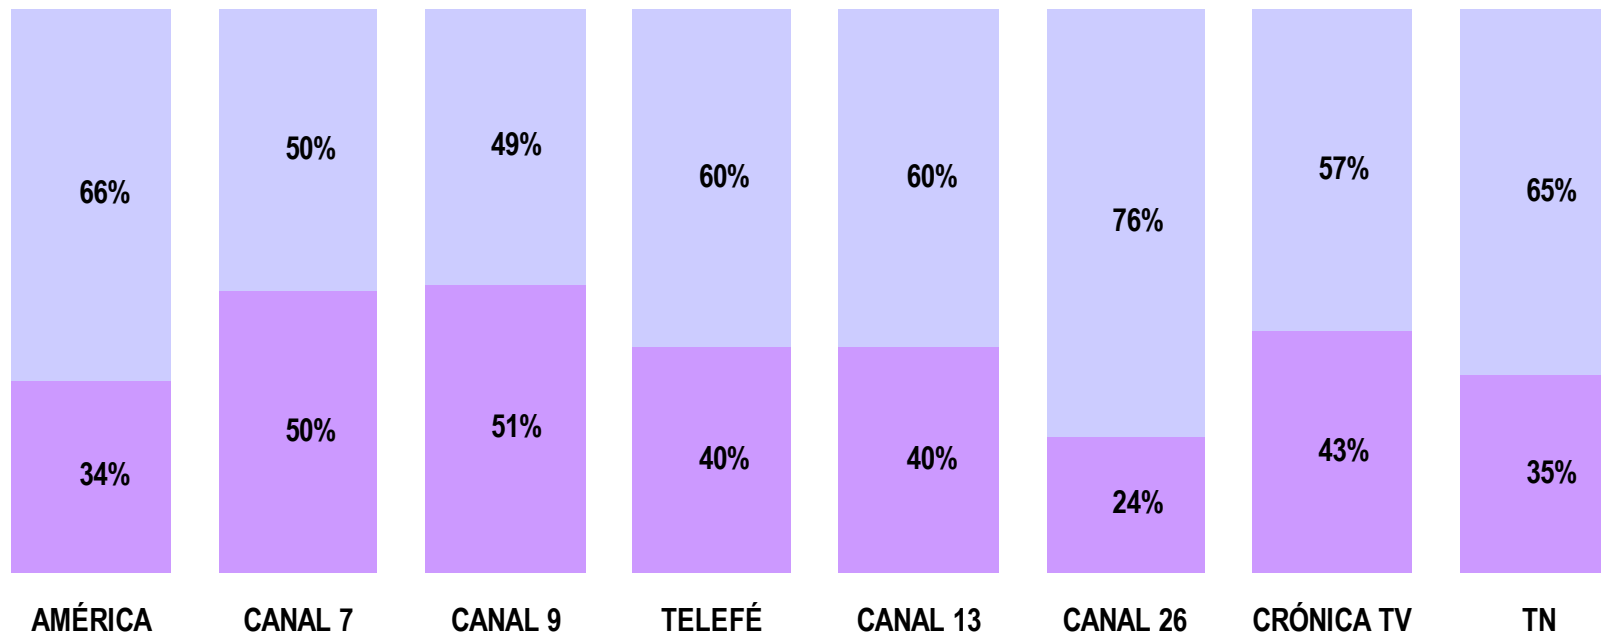

DISTRIBUCIÓN DE NOTICIAS DE LA AGENDA DE INSEGURIDAD Y POLICIALES (Base = 397 unidades informativas- 19 % de las noticias s/ gráfico de página 6)

- NOTICIAS POLICIALES (Crímenes pasionales, violaciones, desapariciones, etc.)
- INSEGURIDAD (Secuestros, robos, asaltos, etc.)

Presidencia de la Nación
COMFER
Comité Federal de Radiodifusión