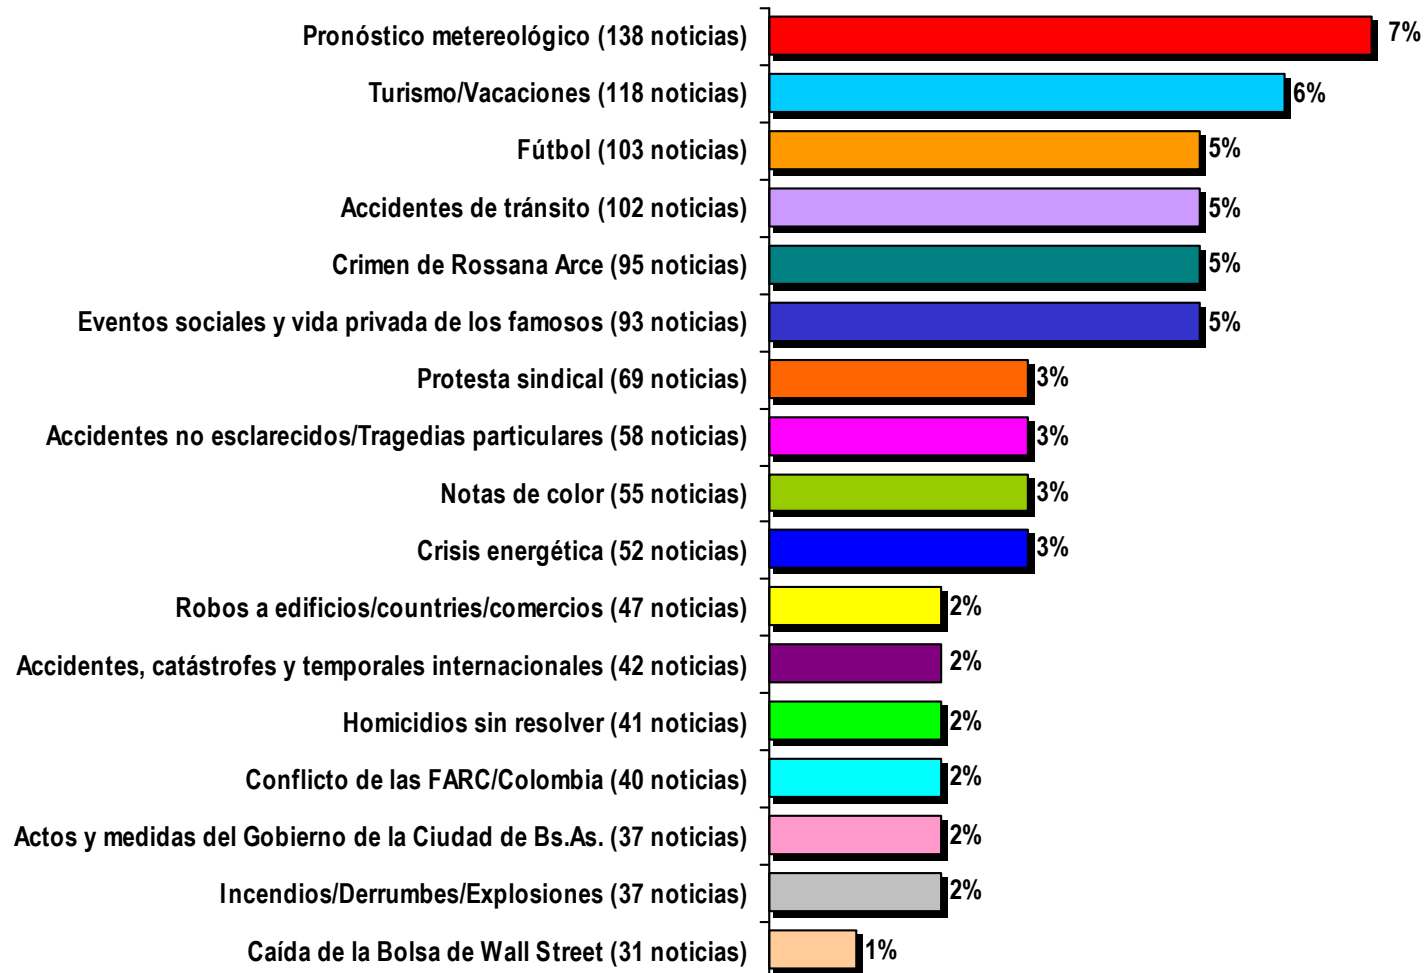

Las noticias sobre *Información General* se destacaron en los noticieros de aire y cable, con excepción de Canal 7, que privilegió las informaciones de *Política y Gobierno*.

Presidencia de la Nación
COMFER
Comité Federal de Radiodifusión

RANKING DE INFORMACIONES DE LA AGENDA DE ENERO DE 2008

(Base = 2052 unidades informativas)

- Se consideran las 17 primeras noticias del Ranking. Los porcentajes no suman 100-

SUBCATEGORÍAS TEMÁTICAS POR EMISORA ENERO DE 2008