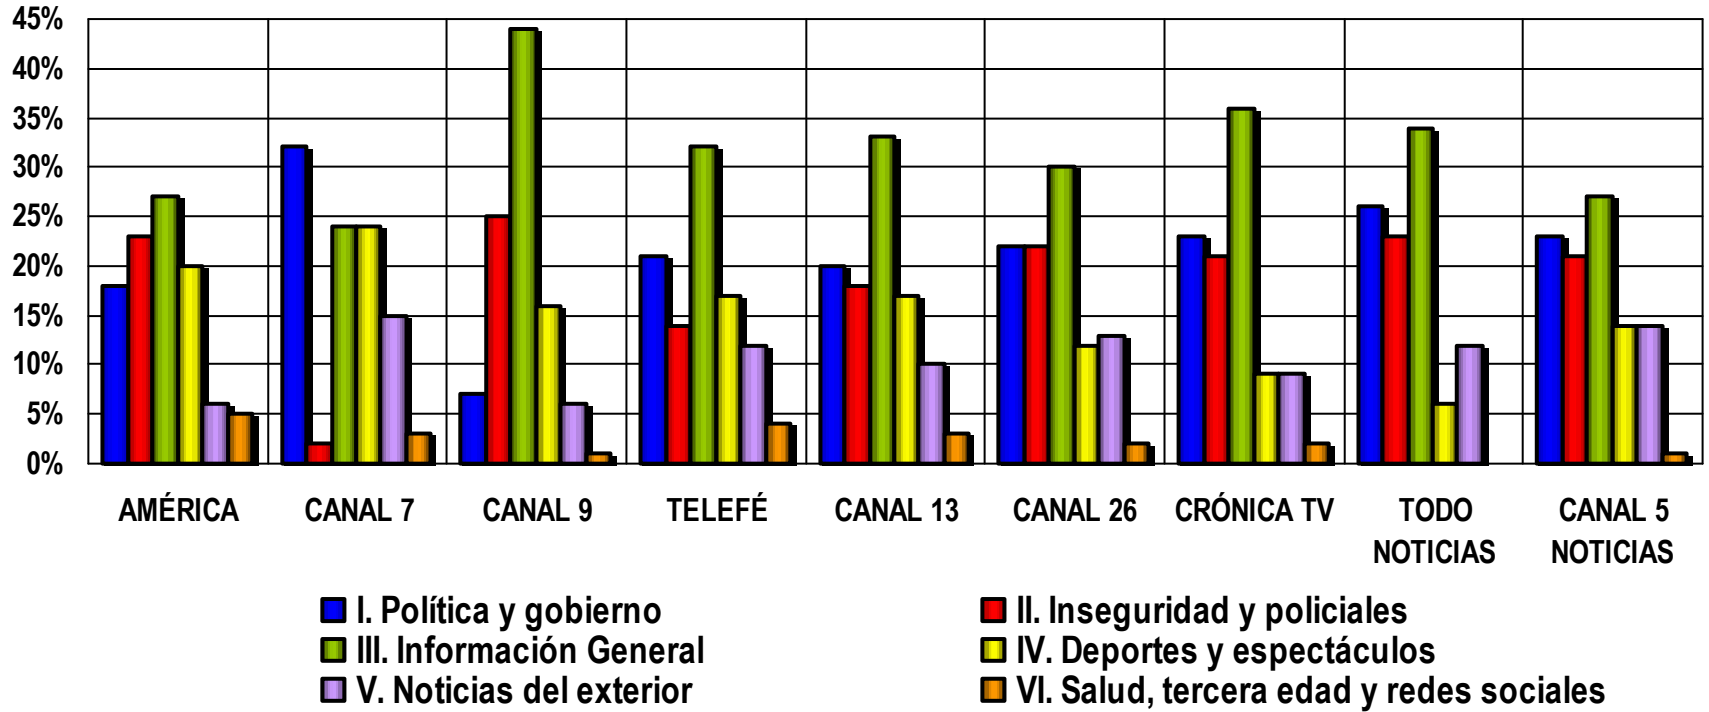

AGENDA DE NOTICIEROS DE ENERO DE 2008

¿Cómo se distribuyeron los temas?

(Base= 2052 unidades informativas)

Presidencia de la Nación
COMFER
Comité Federal de Radiodifusión

AGENDA DE NOTICIEROS DE ENERO DE 2008 CATEGORÍAS TEMÁTICAS POR EMISORA