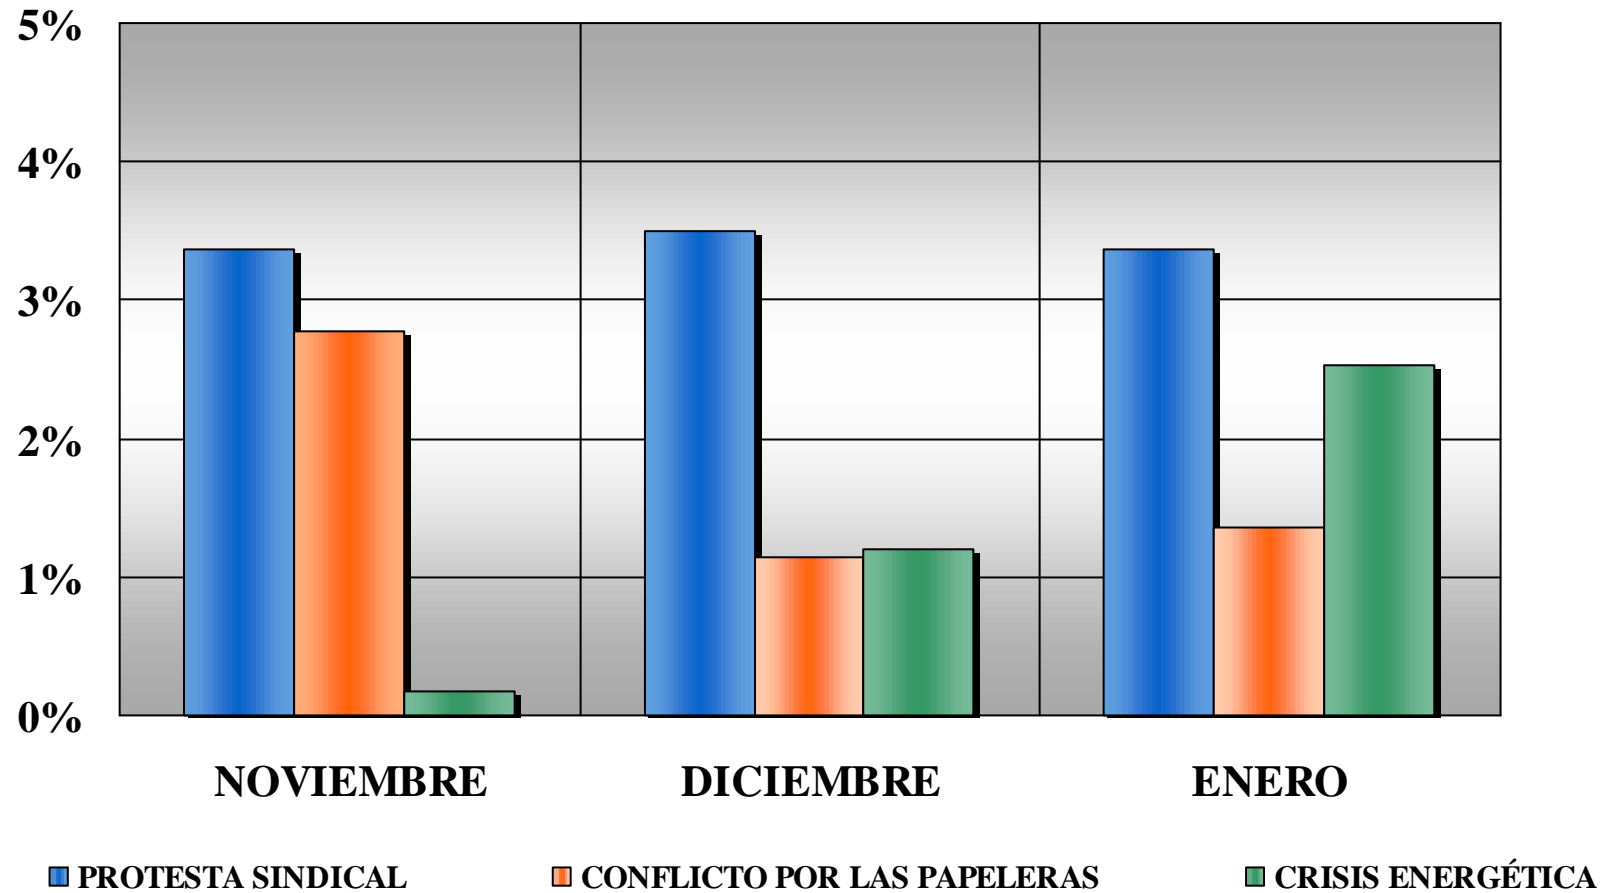

COMPARATIVO NOVIEMBRE 2007- DICIEMBRE 2007- ENERO 2008 EVOLUCIÓN DE TRES NOTICIAS

Presidencia de la Nación
COMFER
Comité Federal de Radiodifusión