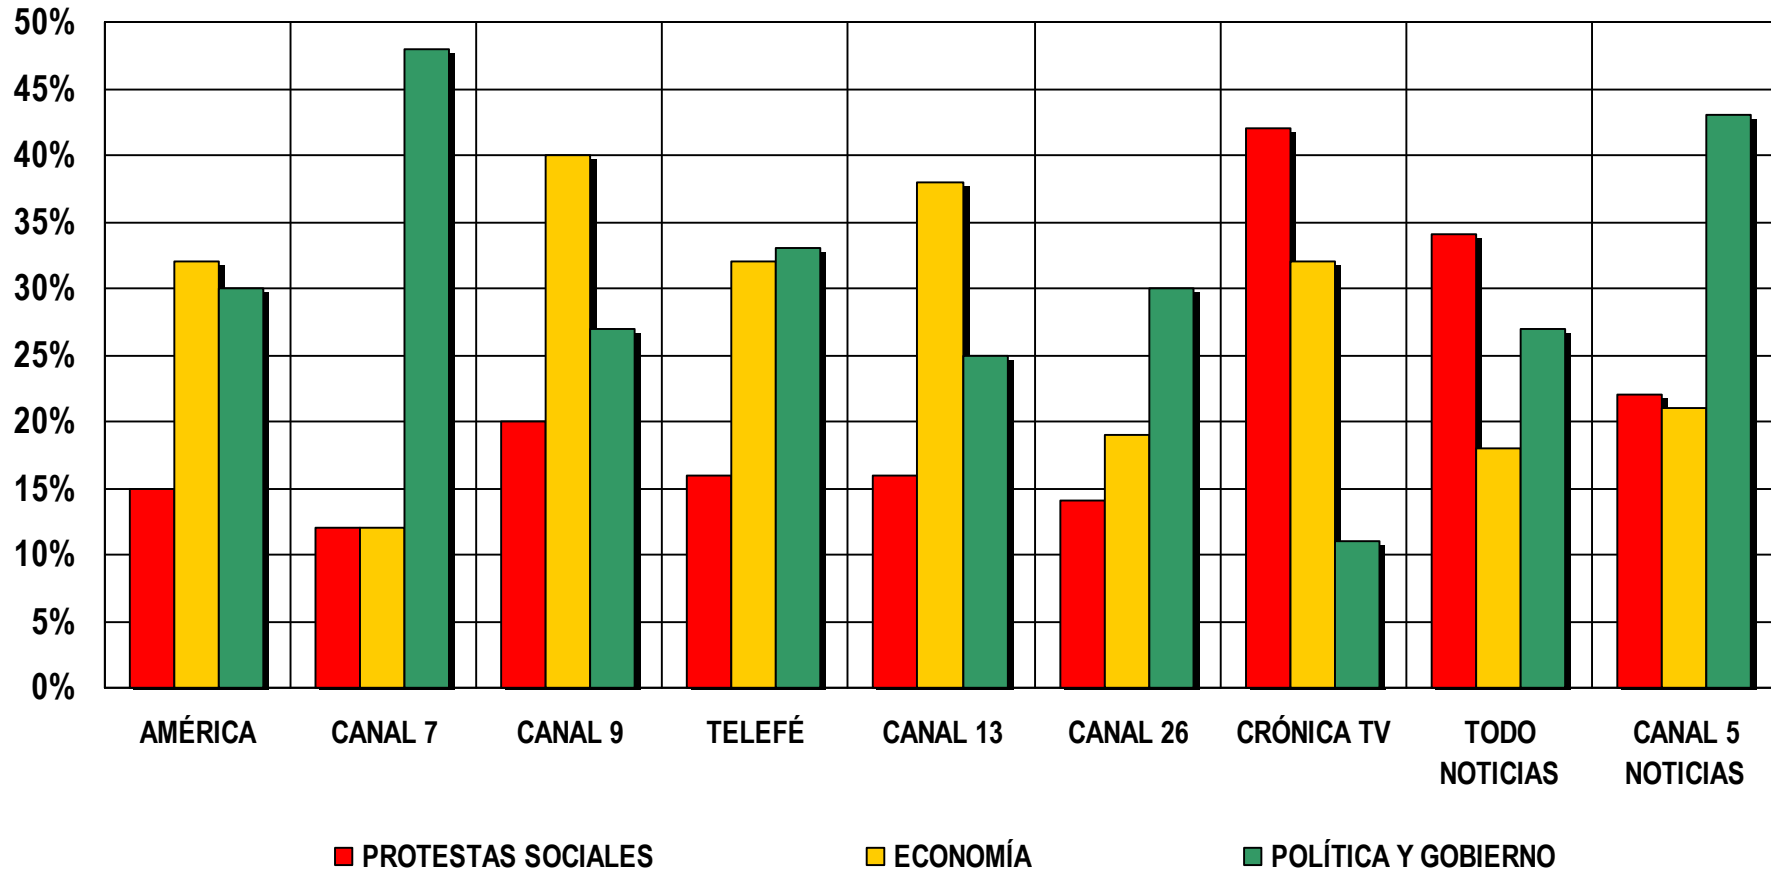

PRINCIPALES SUBCATEGORÍAS TEMÁTICAS DE LA AGENDA DE POLÍTICA Y GOBIERNO (Base = 426 unidades informativas- 21% de las noticias s/ gráfico de página 6)